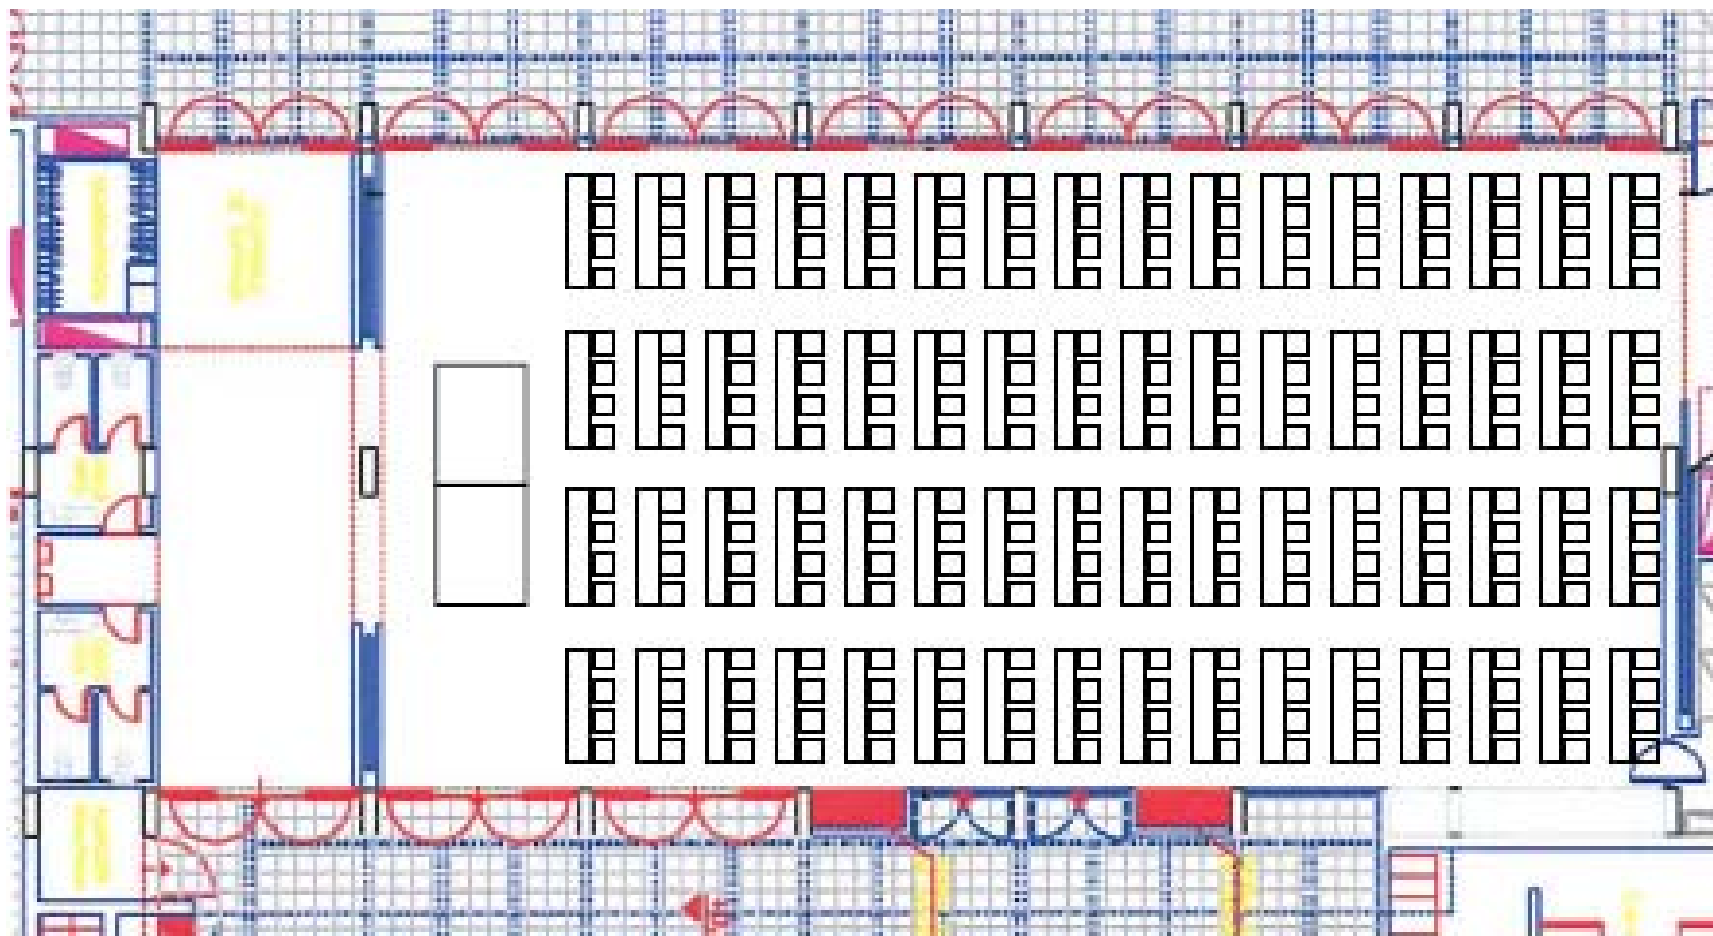

IBIZA GRAN SALÓN – Montaje Escuela

Paseo Juan Carlos I, 17 07800 Ibiza España.
T +34 971 806806 ~ F + 34 971 806800
info@ibizagranhotel.com ~ www.ibizagranhotel.com