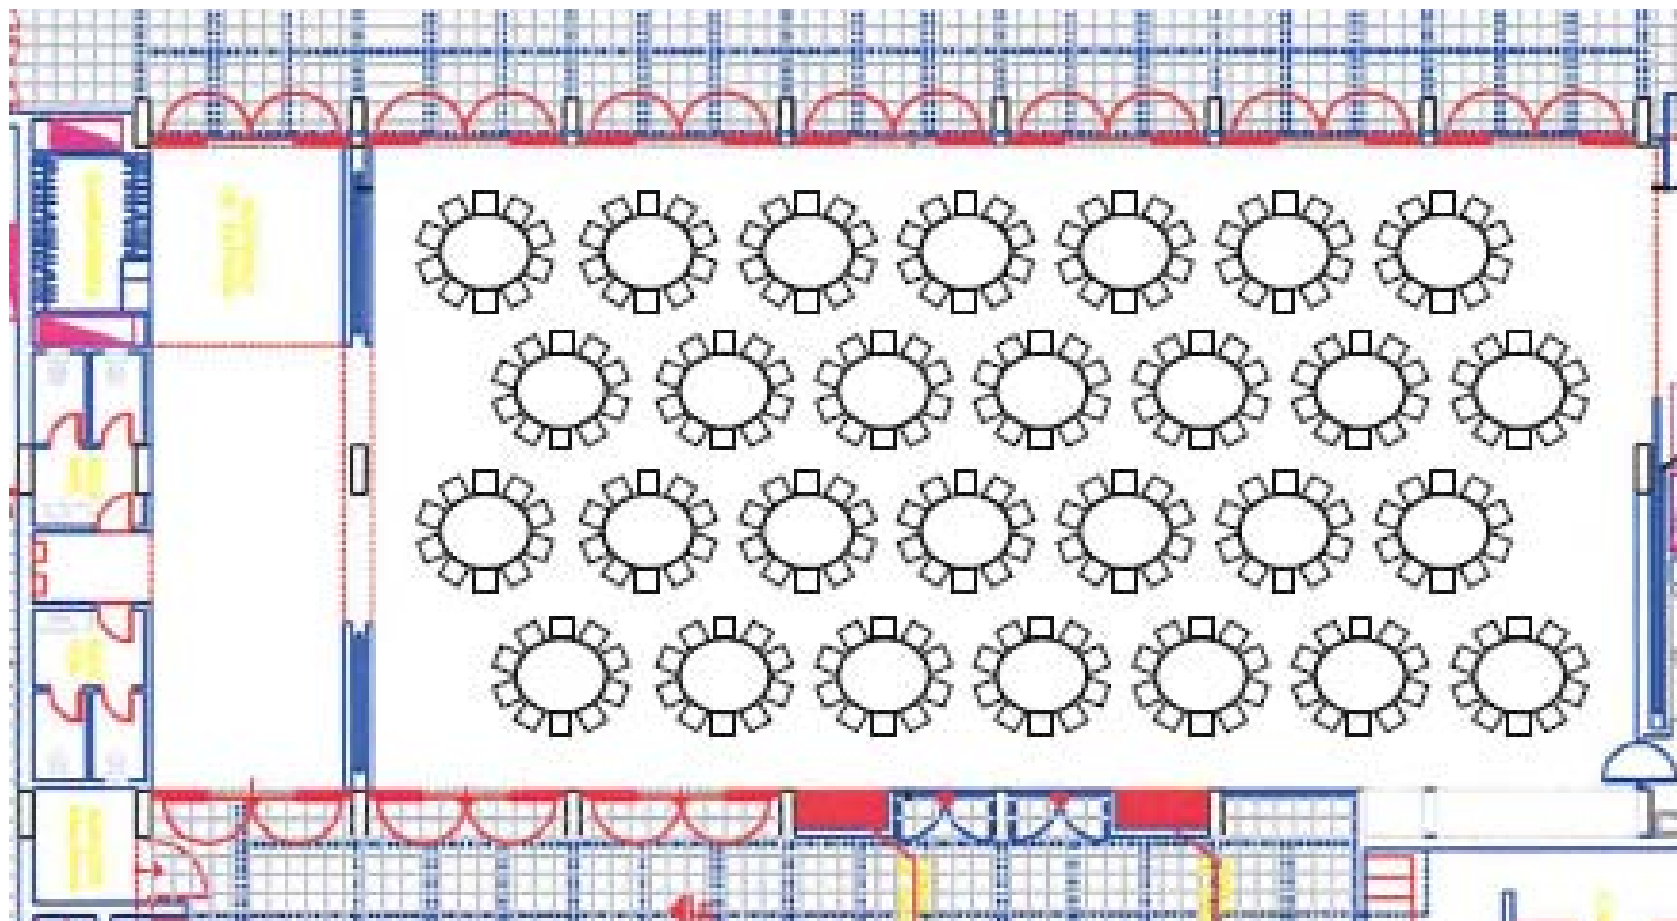

IBIZA GRAN SALÓN – Montaje Banquete

Paseo Juan Carlos I, 17 07800 Ibiza España.
T +34 971 806806 ~ F + 34 971 806800
info@ibizagranhotel.com ~ www.ibizagranhotel.com