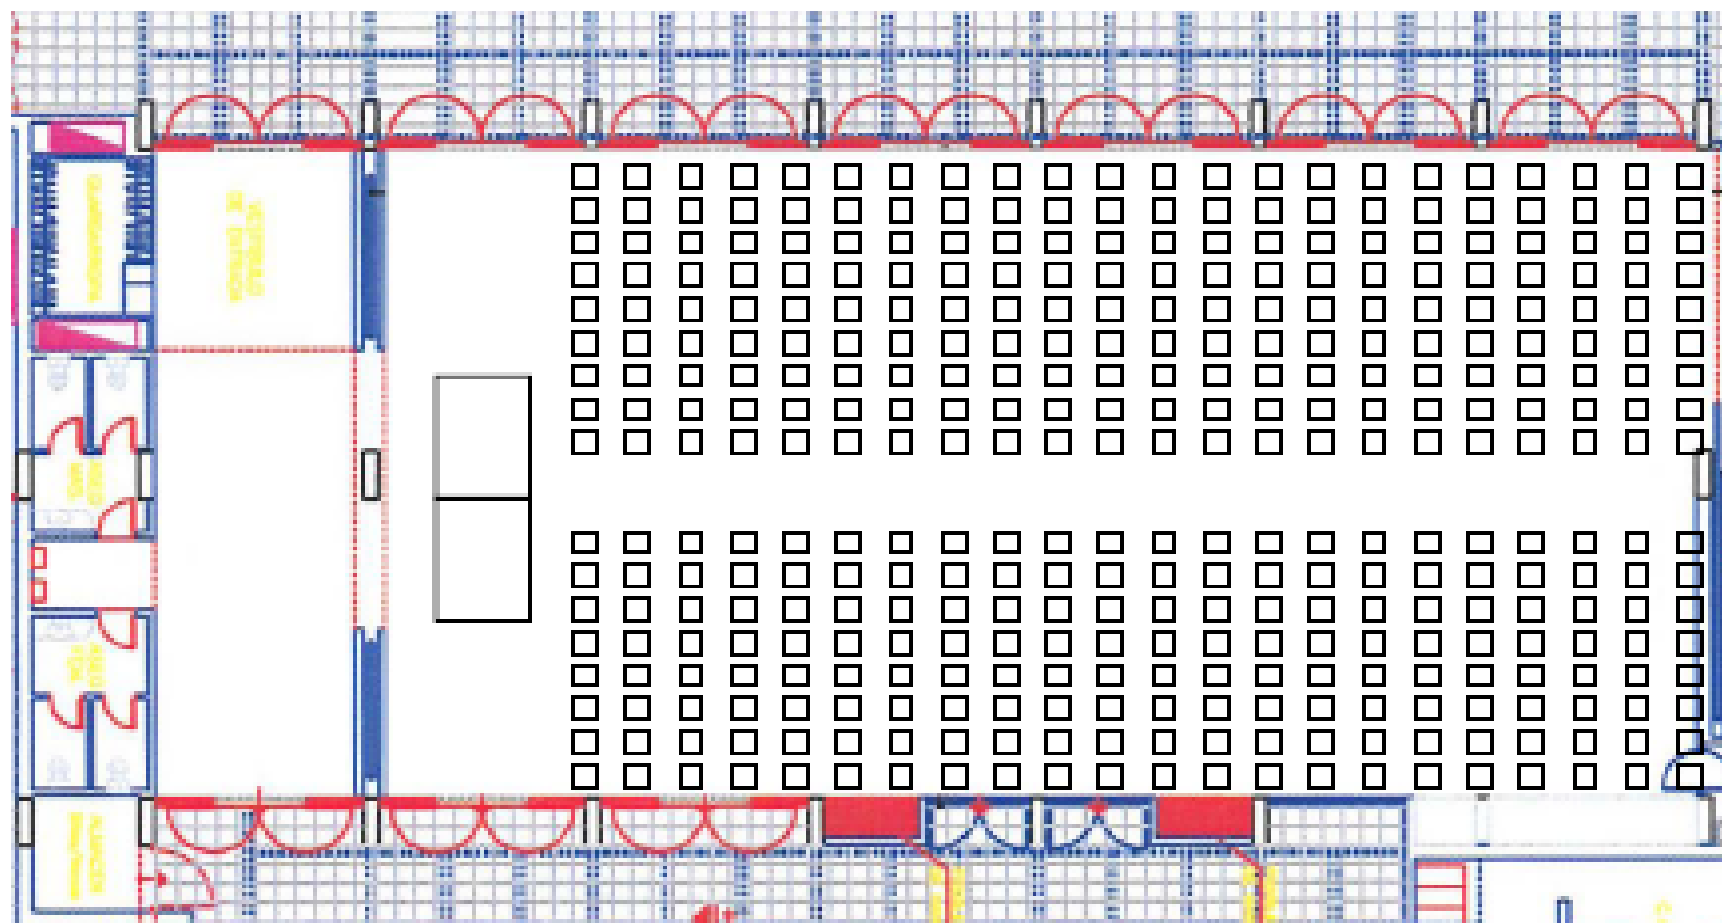

IBIZA GRANHOTEL

* * * * *

Salones	Superficie m²	Dimensiones – m (largo x ancho)	Altura – m (max / min)	Puertas – m (alto x ancho)	Banquete	Mesa U	Consejo	Escuela	Teatro	Cocktail	Cabaret
•Ibiza Gran Salón	365	26,65 x 13,65	3,3	2,20 x 3,80	250	88	84	256	374	600	120
•Sta. Gertrudis (1)	118	8,65 x 13,65	3,3	2,20 x 1,95	70	44	36	56	100	200	36
•Sta. Agnés (2)	122,85	9,00 x 13,65	3,3	2,20 x 1,95	70	44	36	56	100	200	36
•San Mateu (3)	120,8	8,85 x 13,65	3,30	2,20 x 3,80	70	44	36	56	100	200	36
•Salón 2+3 ó 1+2	245	(17,85x13,65) ó (17,65 x 13,65)	3,30	2,20 x 1,95	150	56	48	140	210	380	54
•Costa Mara Privado	75	6,80 x 10,00	3,3	2,20 x 0,85	20	12	16	.....	50	40	.....
Sala Lounge 1	80	6,75 x 6,80	3,3		40	28	32	25	50	90	36
Sala Lounge 2	46	11,00 x 6,80		20	20	16	16	30	50	24	
Sala Lounge 1 + 2	126	17,75 x 6,80		70	40	50	40	80	150	60	
•Mirador de Ibiza Salón – Terraza Privado	80	12,80 x 9,50	2,6 x 2,27		.....	28	32	20	50	80	.....

- Luz natural

Paseo Juan Carlos I, 17 07800 Ibiza España.
T +34 971 806806 ~ F + 34 971 806800
info@ibizagranhotel.com ~ www.ibizagranhotel.com

IBIZA GRAN SALÓN – Montaje Teatro

Paseo Juan Carlos I, 17 07800 Ibiza España.
T +34 971 806806 ~ F + 34 971 806800
info@ibizagranhotel.com ~ www.ibizagranhotel.com