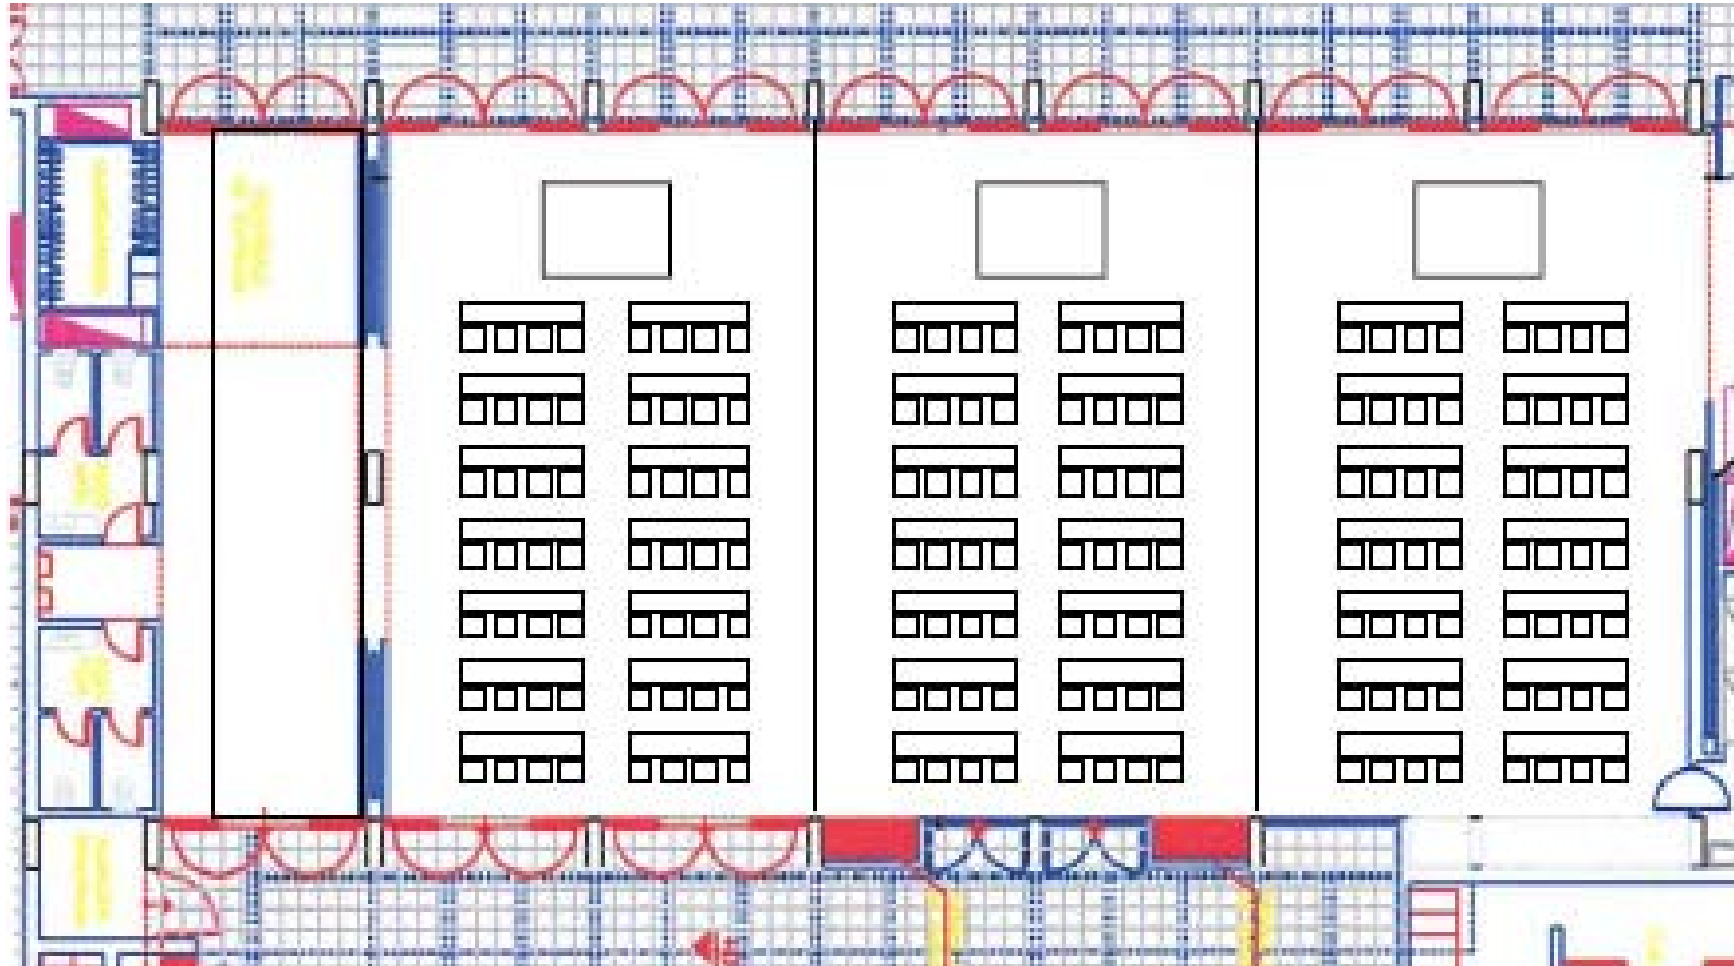

IBIZA GRANHOTEL

*****

STA. GERTRUDIS / STA. AGNÉS / SAN MATEU – Montaje Escuela

Paseo Juan Carlos I, 17 07800 Ibiza España.
T +34 971 806806 ~ F + 34 971 806800
info@ibizagranhotel.com ~ www.ibizagranhotel.com