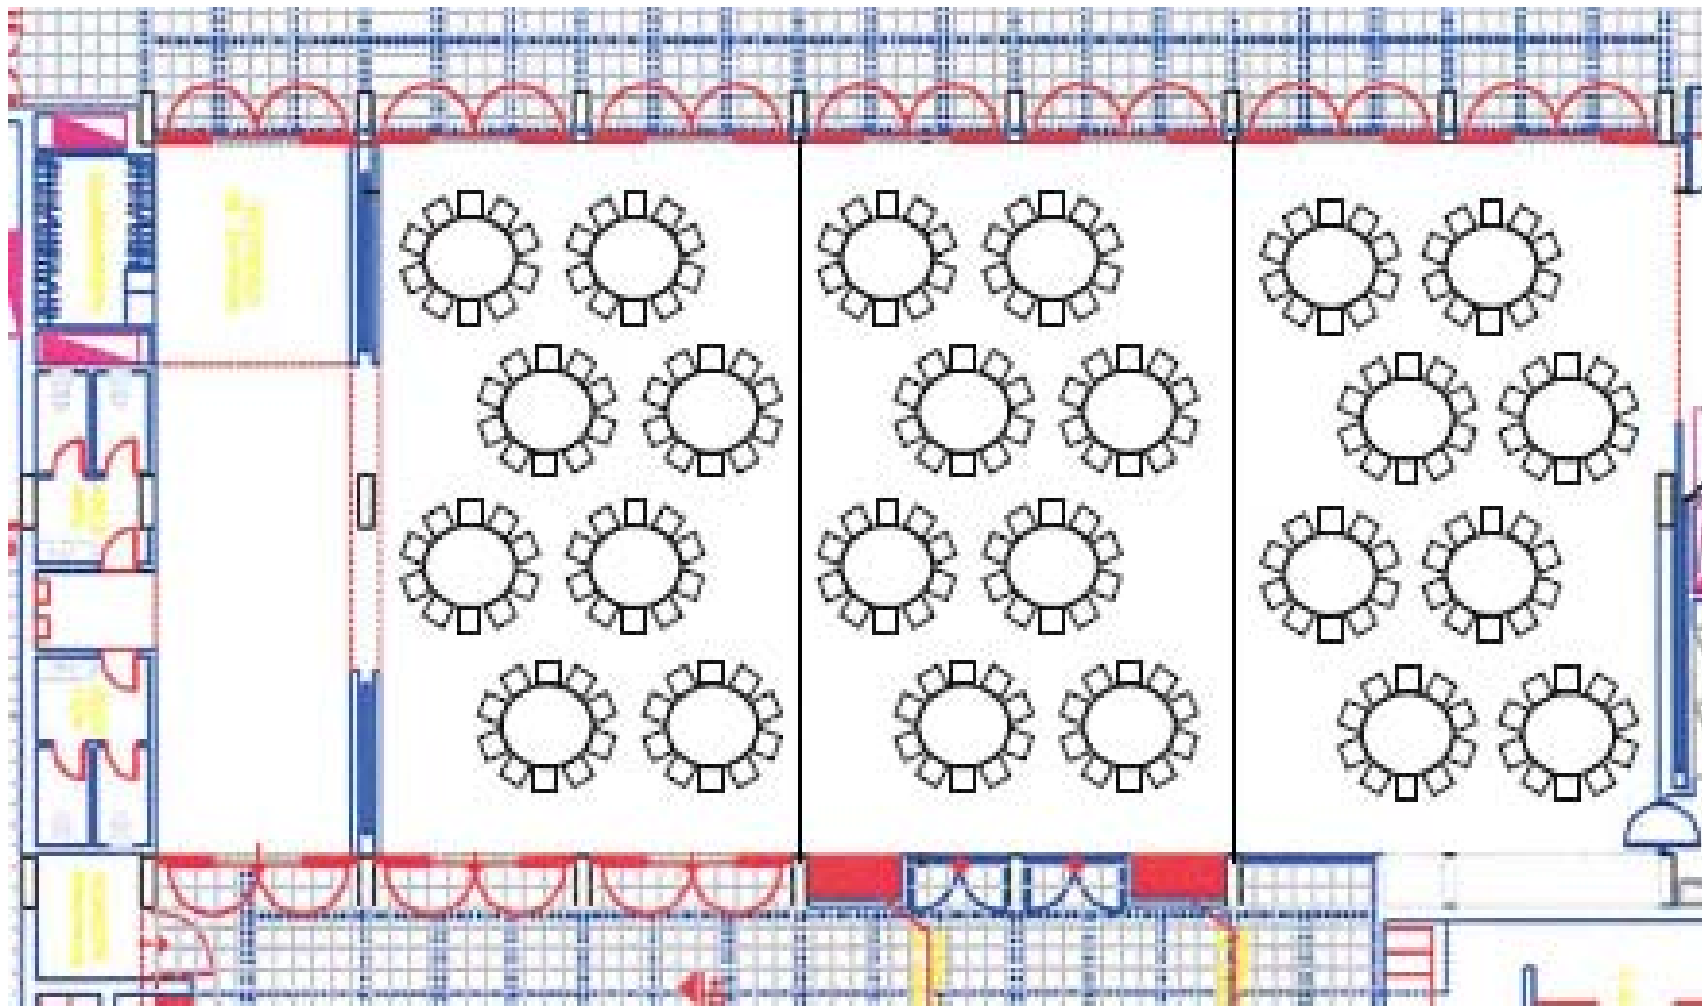

STA. GERTRUDIS / STA. AGNÉS / SAN MATEU – Montaje Banquete

Paseo Juan Carlos I, 17 07800 Ibiza España.
T +34 971 806806 ~ F + 34 971 806800
info@ibizagranhotel.com ~ www.ibizagranhotel.com