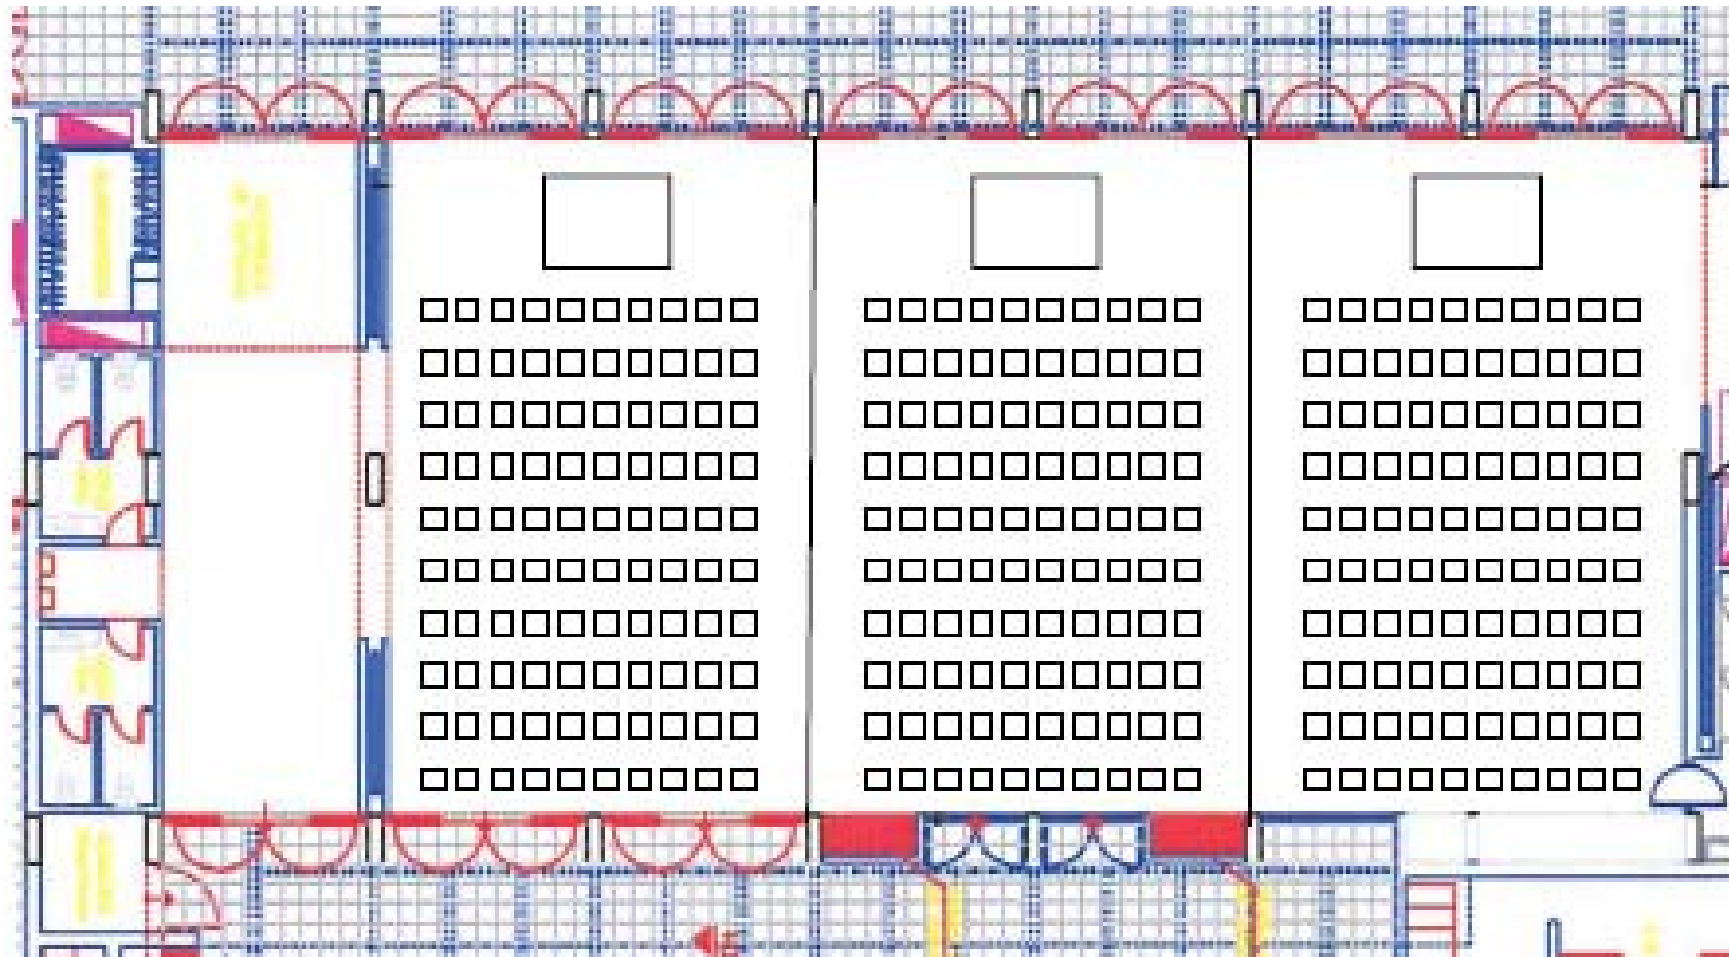

STA. GERTRUDIS / STA. AGNÉS / SAN MATEU – Montaje Teatro

Paseo Juan Carlos I, 17 07800 Ibiza España.
T +34 971 806806 ~ F + 34 971 806800
info@ibizagranhotel.com ~ www.ibizagranhotel.com