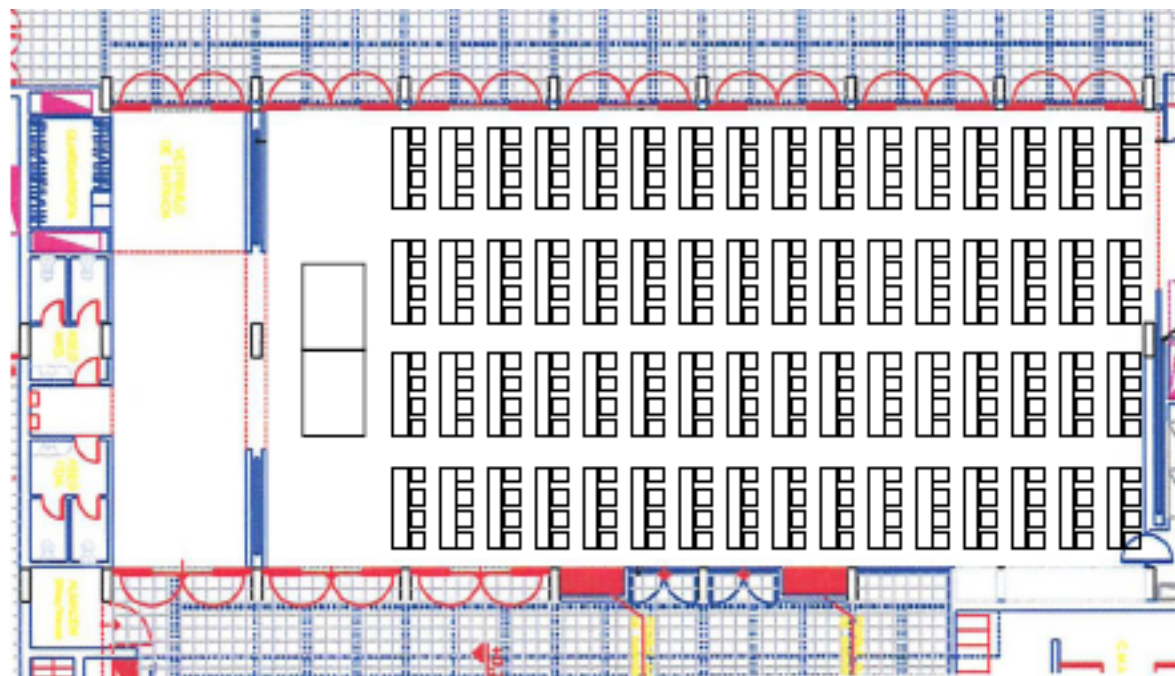

IBIZA GRANHOTEL

* * * * *

IBIZA Gran Salón

Schule