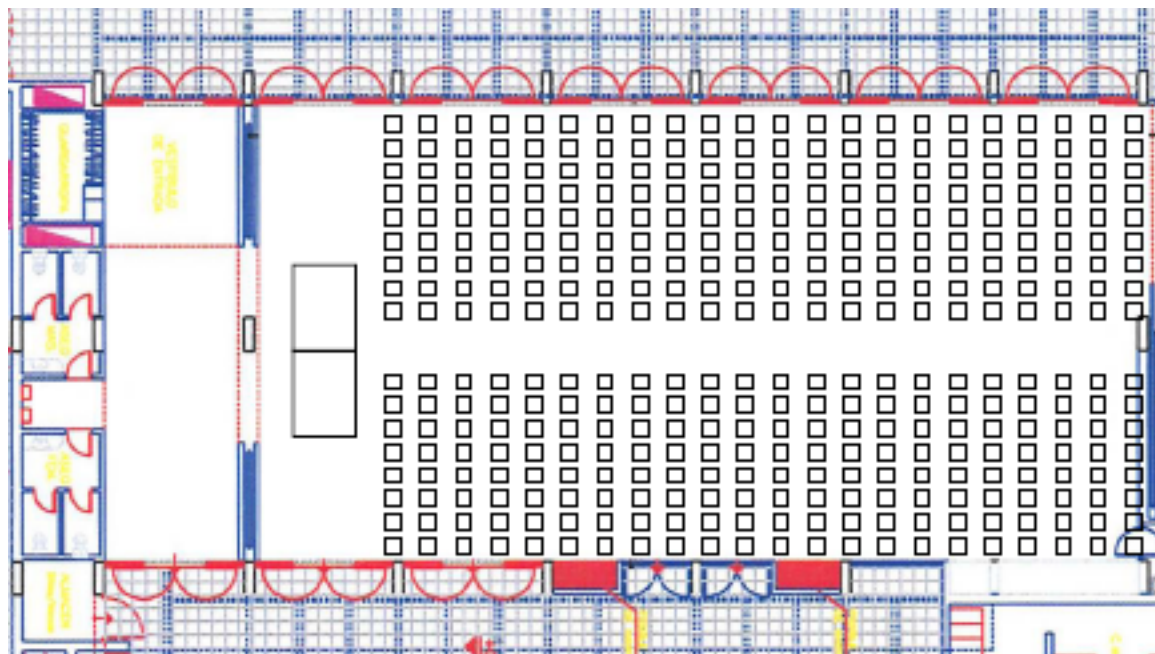

IBIZA GRANHOTEL

* * * * *

IBIZA Gran Salón

Theater