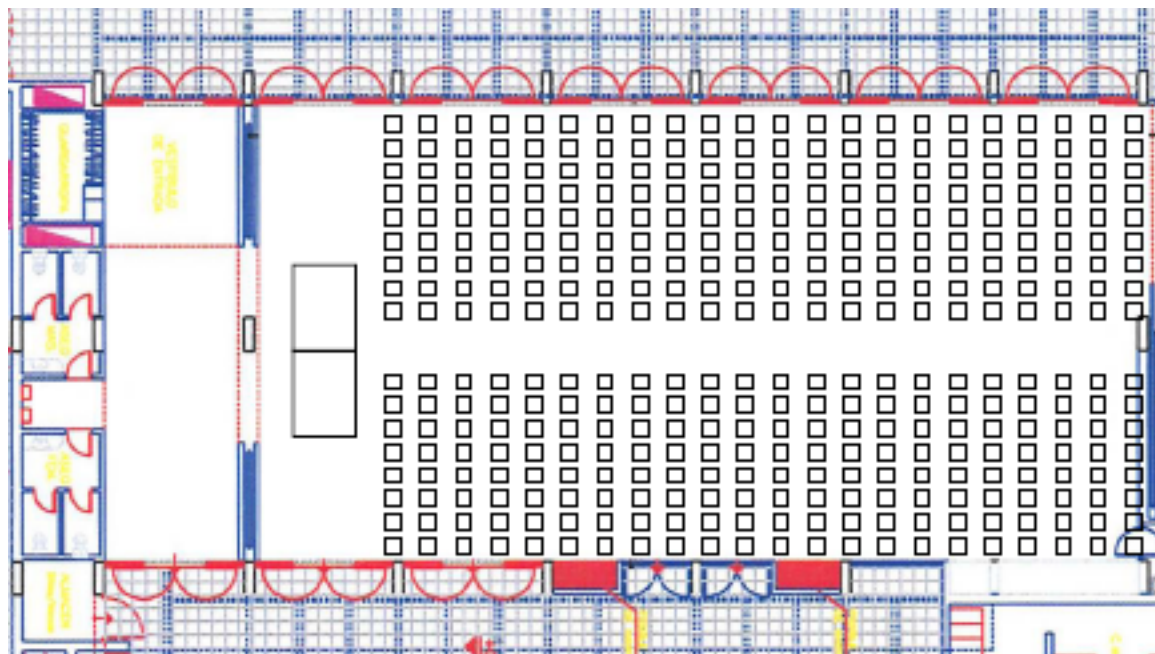

IBIZA GRANHOTEL

* * * * *

IBIZA Gran Salón

Surface & Dimensions

Surface – Sq (Ft)	Dimensions (Ft)	Doors (Ft)
3.927,40	87,41 x 44,77 x 10,82	7,21 x 12,46

Maximum ability

Banquet	“U” Shape	Board table	Classroom	Theatre	Cocktail	Cabaret
250	88	84	256	374	600	120

IBIZA GRANHOTEL

* * * * *

IBIZA Gran Salón

Theatre

IBIZA GRANHOTEL

* * * * *

IBIZA Gran Salón

Classroom