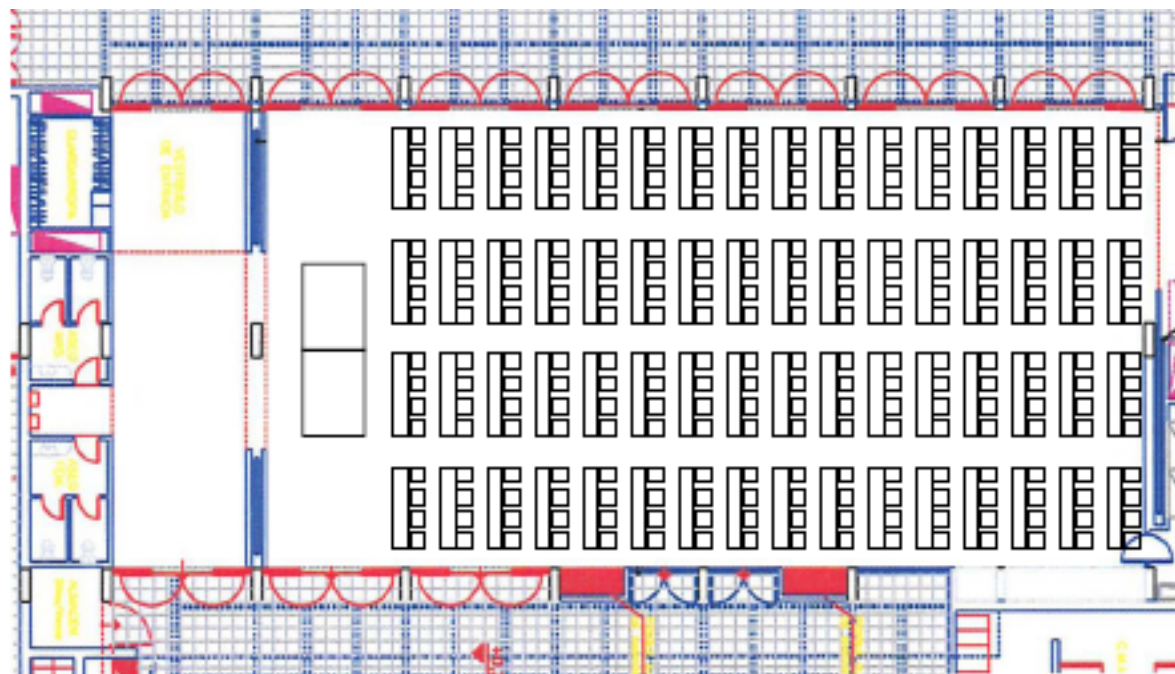

IBIZA GRANHOTEL

* * * * *

IBIZA Gran Salón

Surface & Dimensions

Surface – Sq (Ft)	Dimensions (Ft)	Doors (Ft)
3.927,40	87,41 x 44,77 x 10,82	7,21 x 12,46

Maximum ability

Banquet	“U” Shape	Board table	Classroom	Theatre	Cocktail	Cabaret
250	88	84	256	374	600	120

IBIZA GRANHOTEL

* * * * *

IBIZA Gran Salón

Theatre

IBIZA GRANHOTEL

* * * * *

IBIZA Gran Salón

Classroom