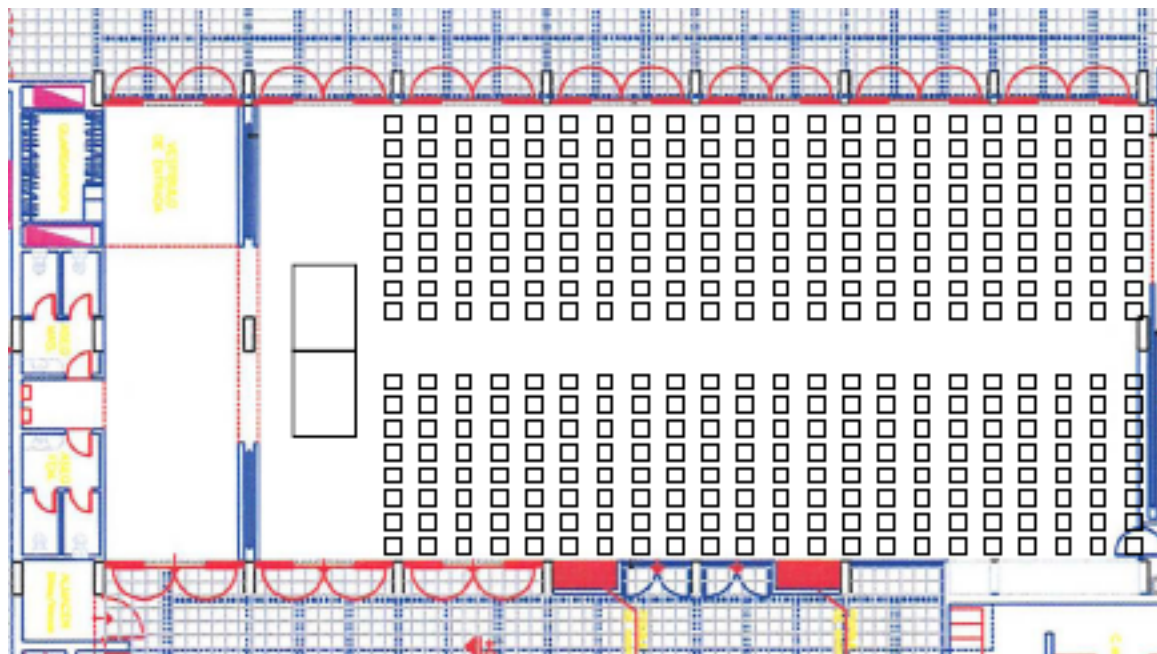

IBIZA GRANHOTEL

* * * * *

IBIZA Gran Salón

Superficie y dimensiones

Superficie (m ²)	Dimensiones (m)	Puertas (m)
365	26,65 x 13,65 x 3,30	2,20 x 3,80

Capacidades máximas

Banquete	Mesa U	Consejo	Escuela	Teatro	Cocktail	Cabaret
250	88	84	256	374	600	120

IBIZA GRANHOTEL

* * * * *

IBIZA Gran Salón

Montaje Teatro

IBIZA GRANHOTEL

* * * * *

IBIZA Gran Salón

Montaje Escuela

IBIZA GRANHOTEL

* * * * *

IBIZA Gran Salón

Montaje Banquete