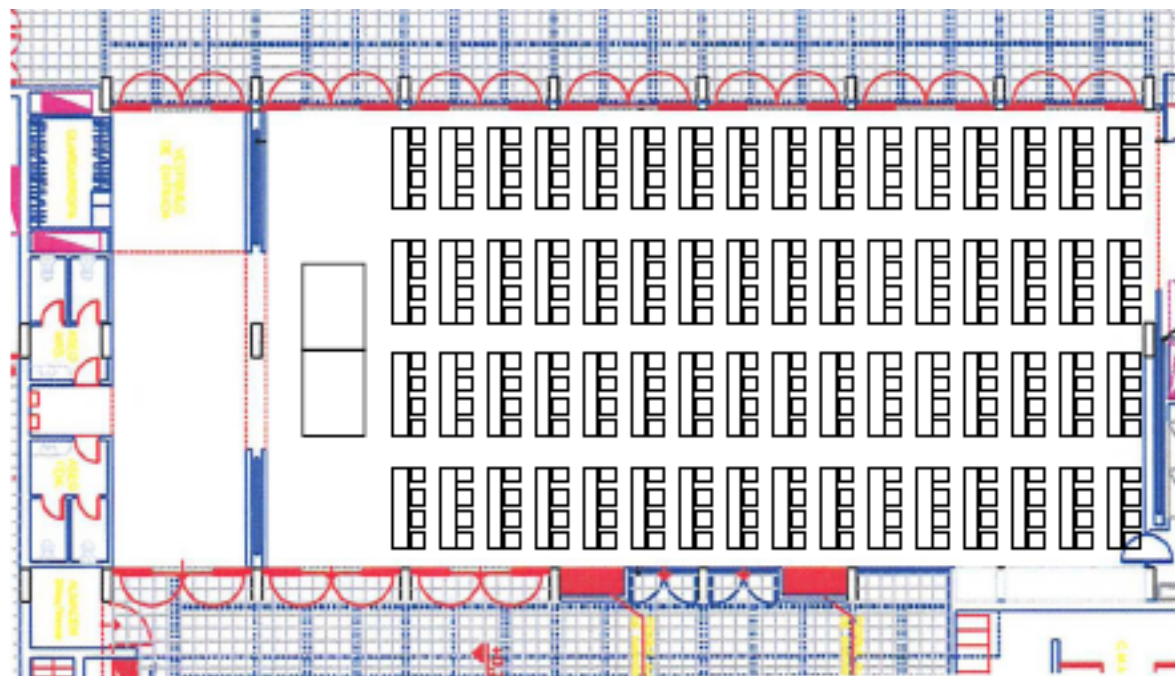

IBIZA GRANHOTEL

* * * * *

IBIZA Gran Salón

Superficie y dimensiones

Superficie (m ²)	Dimensiones (m)	Puertas (m)
365	26,65 x 13,65 x 3,30	2,20 x 3,80

Capacidades máximas

Banquete	Mesa U	Consejo	Escuela	Teatro	Cocktail	Cabaret
250	88	84	256	374	600	120

IBIZA GRANHOTEL

* * * * *

IBIZA Gran Salón

Montaje Teatro

IBIZA GRANHOTEL

* * * * *

IBIZA Gran Salón

Montaje Escuela

IBIZA GRANHOTEL

* * * * *

IBIZA Gran Salón

Montaje Banquete