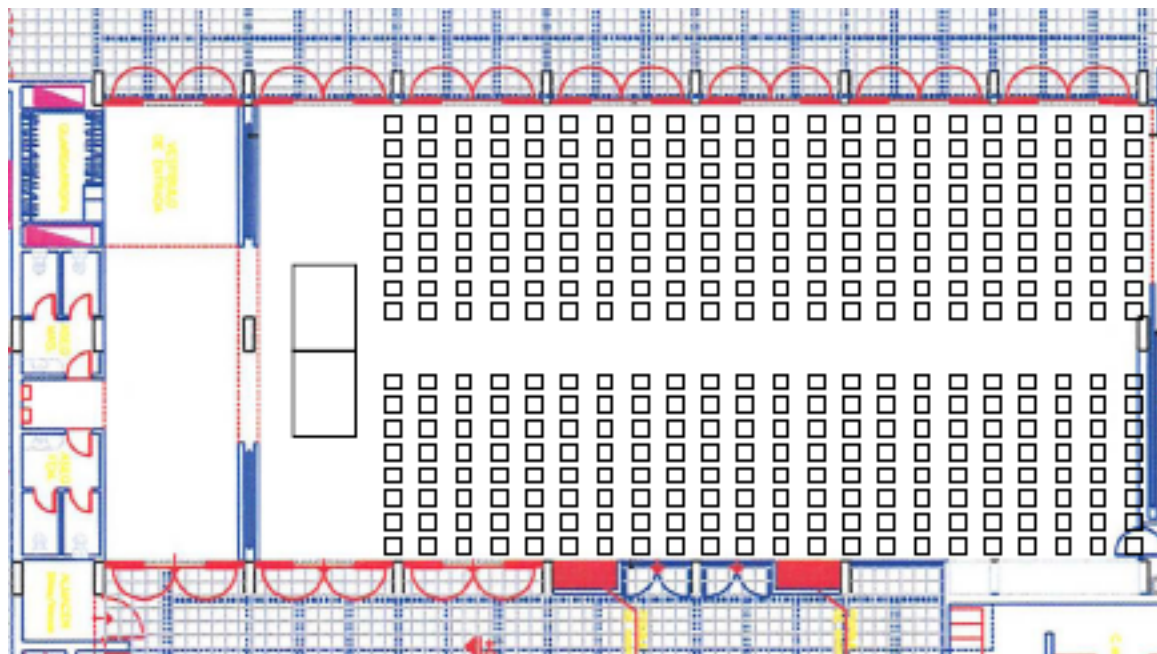

IBIZA GRANHOTEL

* * * * *

Santa Gertrudis / Santa Agnés / Sant Mateu

Surface and Dimensions

	Surface (m²)	Dimensions (m)	Doors (m)
Santa Gertrudis	118	8,65 x 13,65 x 3,30	2,20 x 1,95
Santa Agnés	122,85	8,65 x 13,65 x 3,30	2,20 x 1,95
Sant Mateu	120,80	9,00 x 13,65 x 3,30	2,20 x 1,95
Salons 2+3	245	8,85 x 13,65 x 3,30	2,20 x 1,95
Salons 1+2		17,65 x 13,65 x 3,30	

Maximale Kapazität

	Bankett	“U” Form	Council	Schule	Theater	Cocktail	Cabaret
Santa Gertrudis	70	44	36	56	100	200	36
Santa Agnés	70	44	36	56	100	200	36
Sant Mateu	70	44	36	56	100	200	36
Salons 2+3	150	56	48	140	210	380	54
Salons 1+2							

IBIZA GRANHOTEL

* * * * *

Santa Gertrudis / Santa Agnés / Sant Mateu

Theater