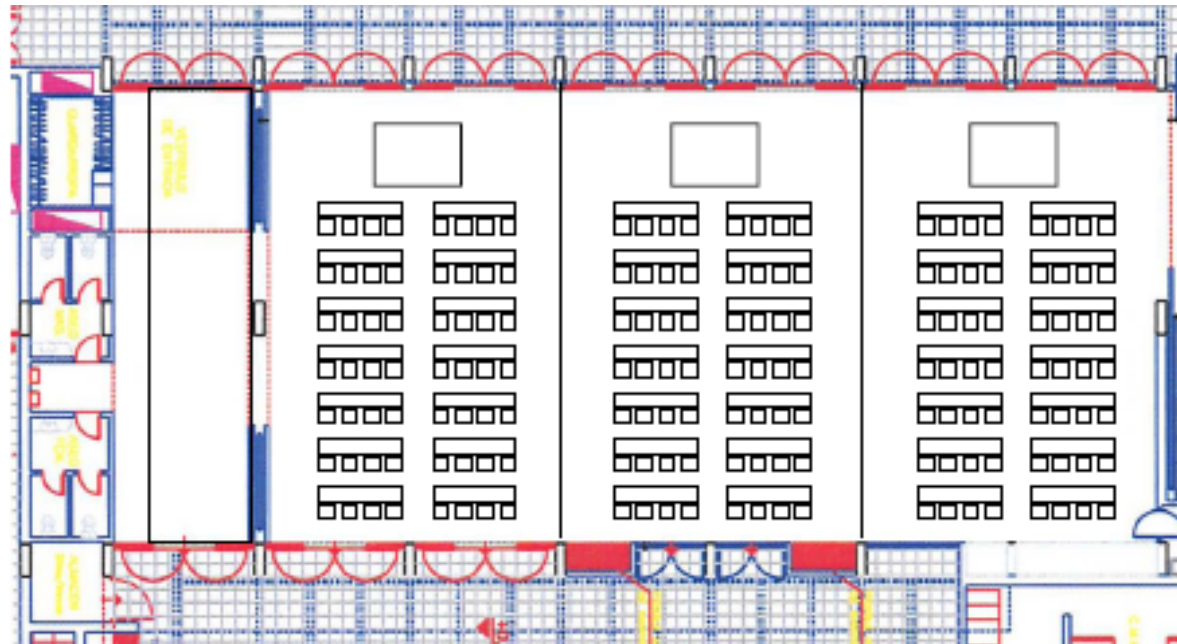

IBIZA GRANHOTEL

* * * * *

Santa Gertrudis / Santa Agnés / Sant Mateu

Schule