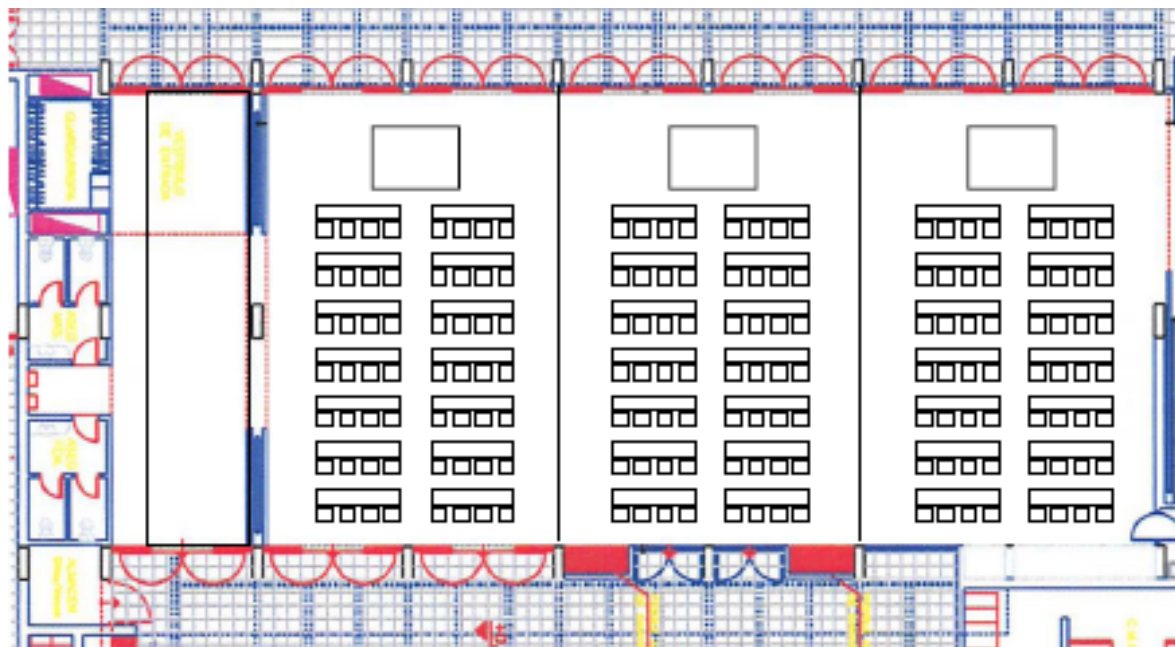

IBIZA GRANHOTEL

* * * * *

Santa Gertrudis / Santa Agnés / Sant Mateu

Classroom