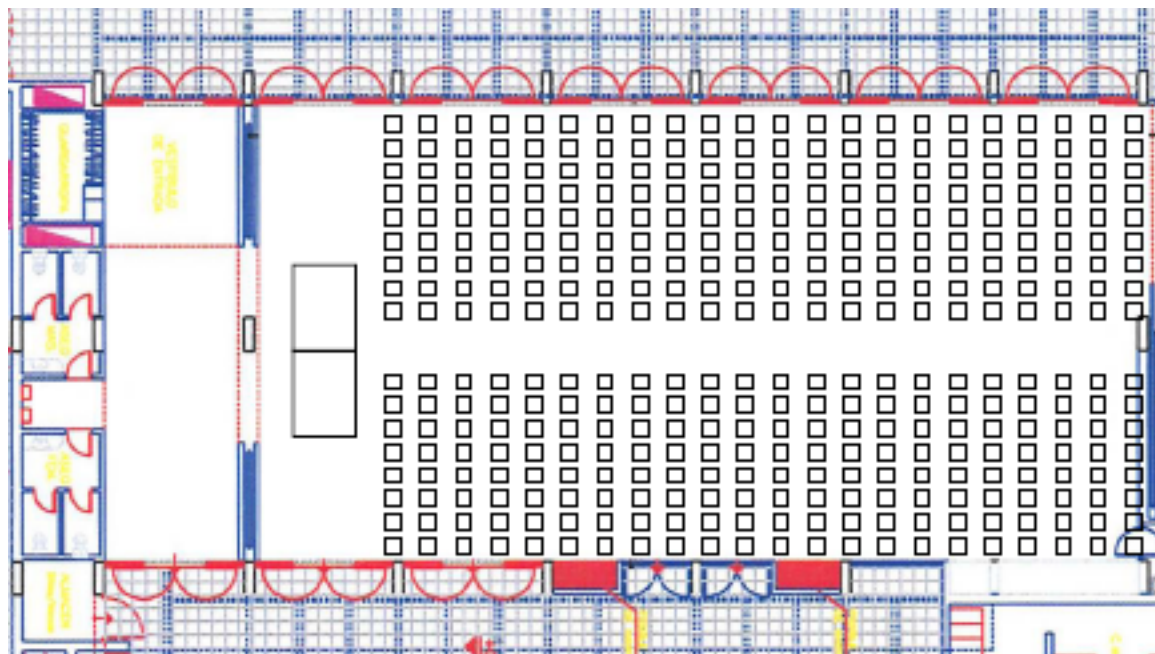

IBIZA GRANHOTEL

* * * * *

Santa Gertrudis / Santa Agnés / Sant Mateu

Surface & Dimensions

	Surface – Sq (Ft)	Dimensions (Ft)	Doors (Ft)
Santa Gertrudis	1.269,68	28,37 x 44,77 x 10,82	7,21 x 6,39
Santa Agnés	1.321,86	29,52 x 44,77 x 10,82	7,21 x 6,39
Sant Mateu	1.299,80	29,02 x 44,77 x 10,82	7,21 x 6,39
Santa Agnés + Sant Mateu	2.636,20	58,54 x 44,77 x 10,82	7,21 x 6,39
Santa Gertrudis + Santa Agnés	2.636,20	57,89 x 44,77 x 10,82	7,21 x 6,39

Maximum ability

	Banquet	“U” Form	Board table	Classroom	Theater	Cocktail	Cabaret
Santa Gertrudis	70	44	36	56	100	200	36
Santa Agnés	70	44	36	56	100	200	36
Sant Mateu	70	44	36	56	100	200	36
Salón 2+3 ó 1+2	150	56	48	140	210	380	54

IBIZA GRANHOTEL

* * * * *

Santa Gertrudis / Santa Agnés / Sant Mateu

Theatre