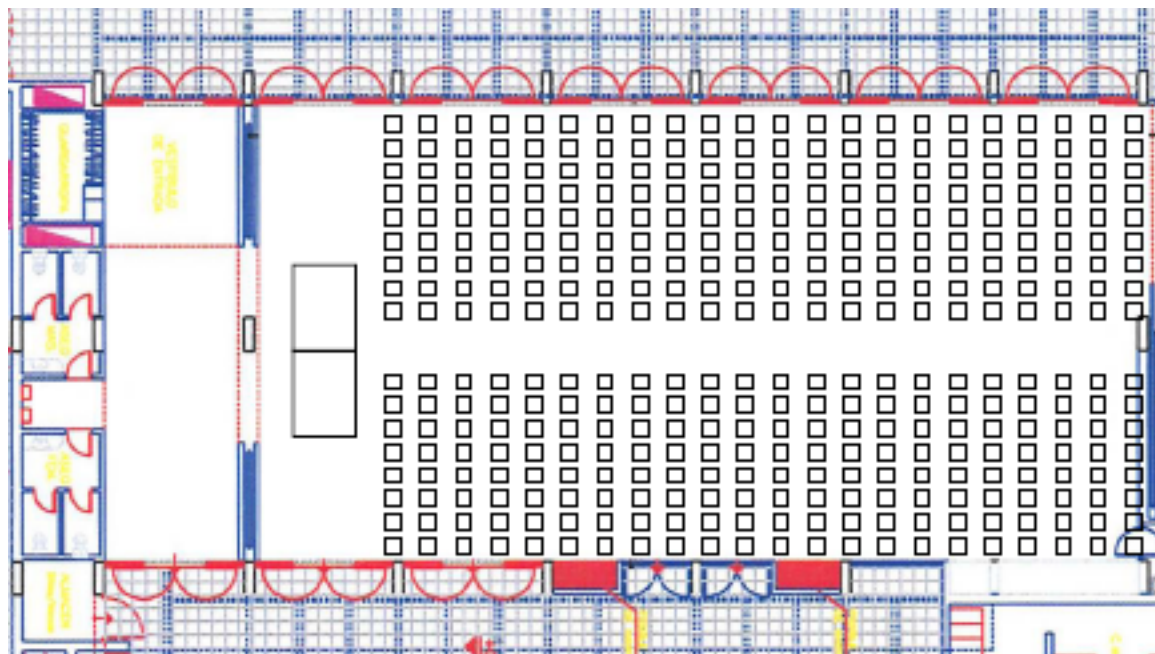

IBIZA GRANHOTEL

* * * * *

Santa Gertrudis / Santa Agnés / Sant Mateu

Supercifie y dimensiones

	Superficie (m ²)	Dimensiones (m)	Puertas (m)
Santa Gertrudis	118	8,65 x 13,65 x 3,30	2,20 x 1,95
Santa Agnés	122,85	8,65 x 13,65 x 3,30	2,20 x 1,95
Sant Mateu	120,80	9,00 x 13,65 x 3,30	2,20 x 1,95
Salón 2+3 ó 1+2	245	8,85 x 13,65 x 3,30 ó 17,65 x 13,65 x 3,30	2,20 x 1,95

Capacidades máximas

	Banquete	Mesa U	Consejo	Escuela	Teatro	Cocktail	Cabaret
Santa Gertrudis	70	44	36	56	100	200	36
Santa Agnés	70	44	36	56	100	200	36
Sant Mateu	70	44	36	56	100	200	36
Salón 2+3 ó 1+2	150	56	48	140	210	380	54

IBIZA GRANHOTEL

* * * * *

Santa Gertrudis / Santa Agnés / Sant Mateu

Montaje Teatro