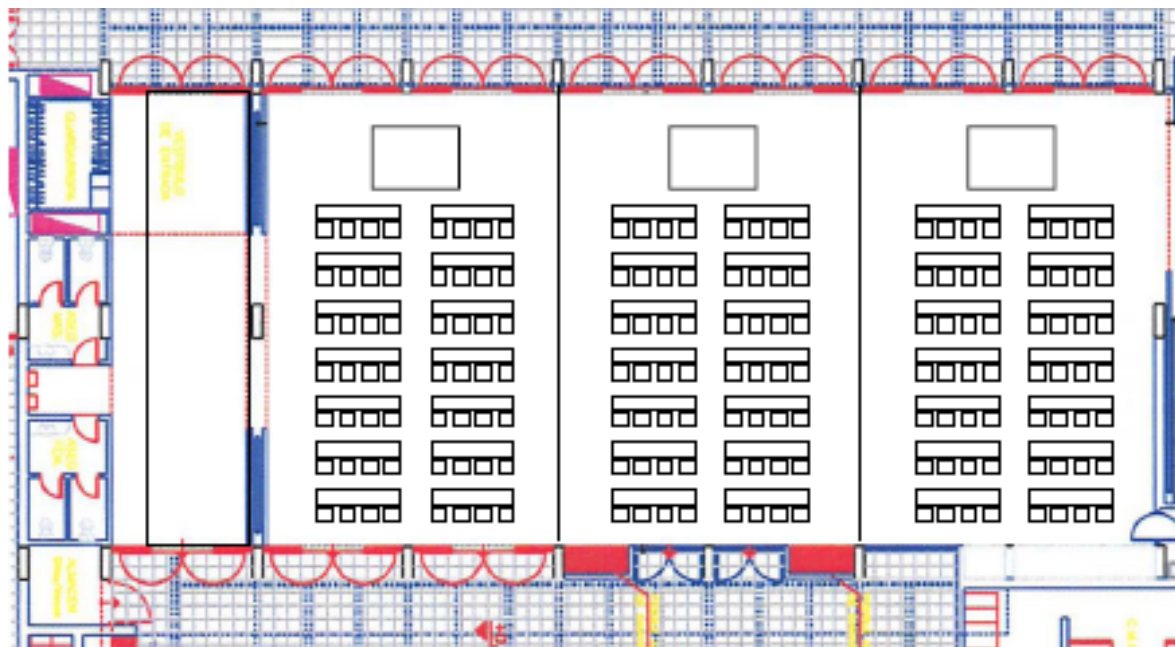

IBIZA GRANHOTEL

* * * * *

Santa Gertrudis / Santa Agnés / Sant Mateu

Montaje Escuela