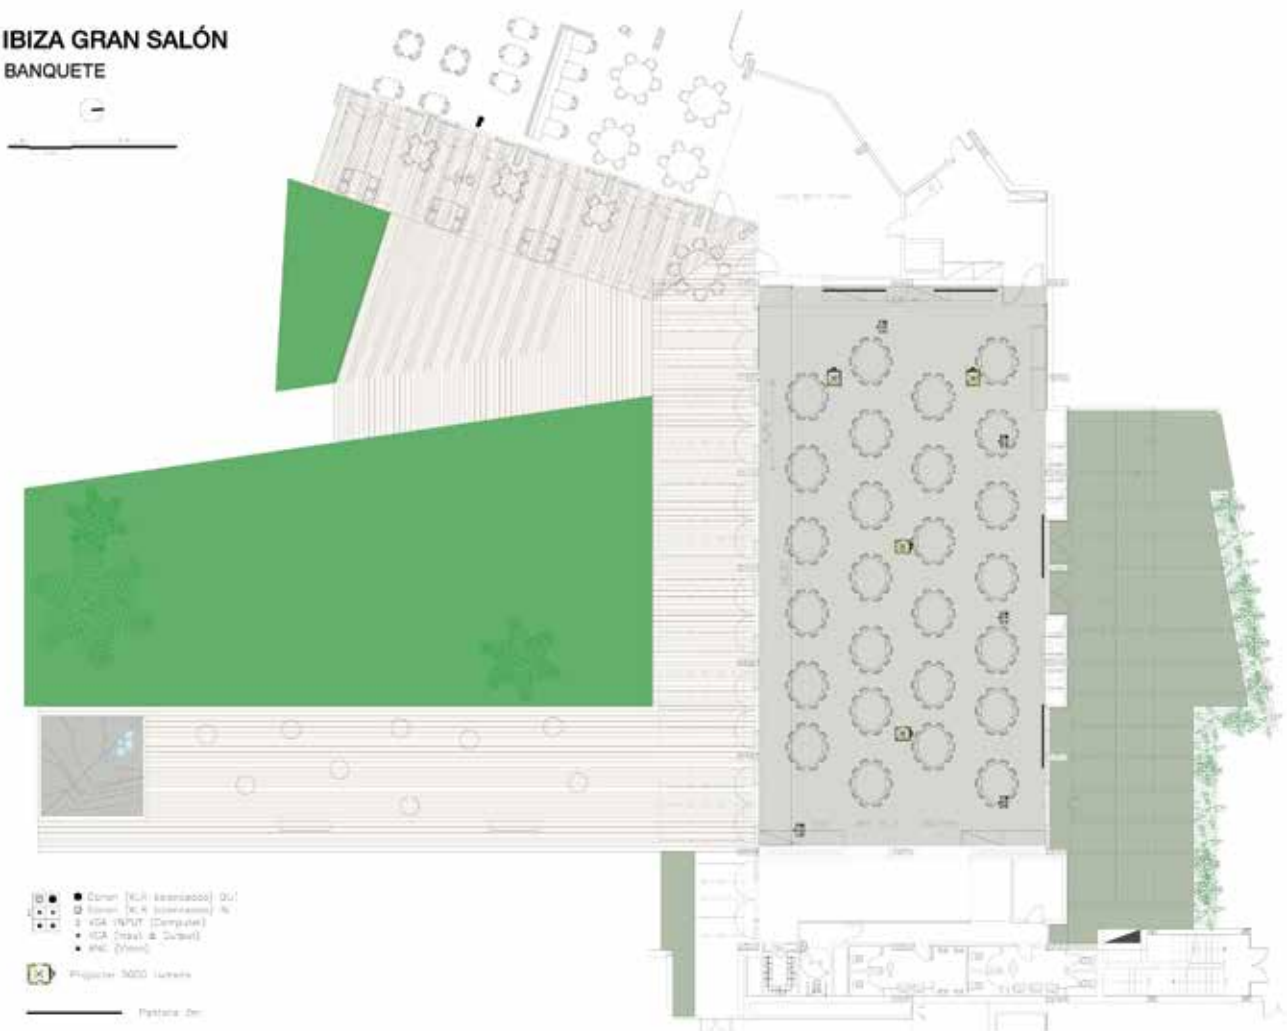

IBIZA GRANHOTEL

*****
GRAND LUXE

IBIZA GRAN SALÓN IBIZA GRAN SALÓN

SALONES MEETING ROOMS	m² m²	Coffe Break Coffee Break	Lunch / Dinner Buffet	Lunch / Dinner Menu	Escuela School	Teatro Theatre	Cabaret Cabaret	Cocktail dinner	Welcome drink
Ibiza Gran Salón (1+2+3)	365	336	220	260	208	336	132	Según ocupación / Upon availability	
Sta. Gertrudis (1)	120	64	80	80	48	64	48	Según ocupación / Upon availability	
Sta. Agnés (2)	125	80	100	100	56	80	60	Según ocupación / Upon availability	
San Mateu (3)	120	80	80	80	56	80	48	Según ocupación / Upon availability	
Salón Meeting Room 1+2	245	160	130	130	112	160	84	Según ocupación / Upon availability	
Salón Meeting Room 2+3	245	200	130	130	140	200	84	Según ocupación / Upon availability	
Costa Mara Privée	75	—	—	—	—	—	—	—	—

Altura 3,50 m Height 3,50 m

IBIZA GRAN SALÓN BANQUETE