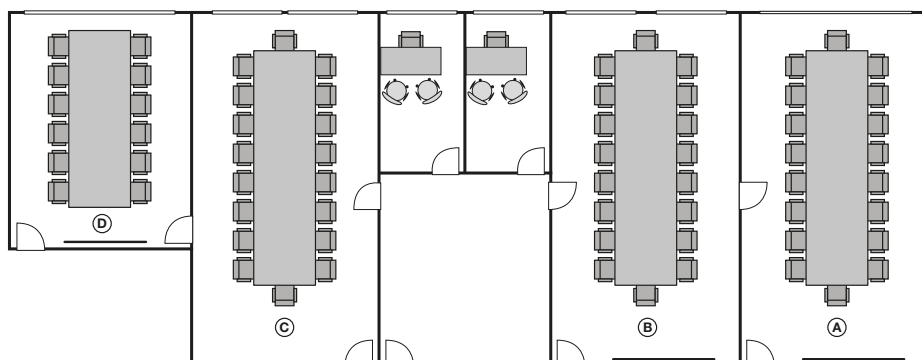

SALAS DE JUNTAS BOARDROOMS	m² m²	Dimensiones mts. Dimensions mts.	Escuela School	Teatro Theater	Cóctel Cocktail	Imperial Board
Sala de Juntas Meeting Room A	37	5,44 x 4 x 2,30	—	—	—	18
Sala de Juntas Meeting Room B	37	5,44 x 4 x 2,30	16	42	50	18
Sala de Juntas Meeting Room C	37	5,44 x 4 x 2,30	16	42	50	18
Sala de Juntas Meeting Room D	23	—	—	—	—	12

Dimensiones Dimensions L x A x H* (L = Largo Large / A = Ancho Wide / H = Altura Height)

Especificaciones técnicas Technical details

- Luz natural Natural daylight
- Columna Pillar
- Cortina de oscurecimiento Blackout curtain
- Climatización Climate control
- Internet Wifi & ISDN Internet Wifi & ISDN
- Enchufe electricidad Socket
- Enchufe teléfono Telephone plug
- Pantalla Led TV 65" Led TV screen 65"
- Pantalla eléctrica (262x198) Electric screen (262x198)
- Proyector LCD 2000 Lúmenes LCD Projector 2000 Lumens
- OR Teléfono de conferencia Conference microphone
- OR Atril Lectern
- Papelógrafo Flipchart

- Disponible Available
- No disponible Not available
- OR Bajo petición On request